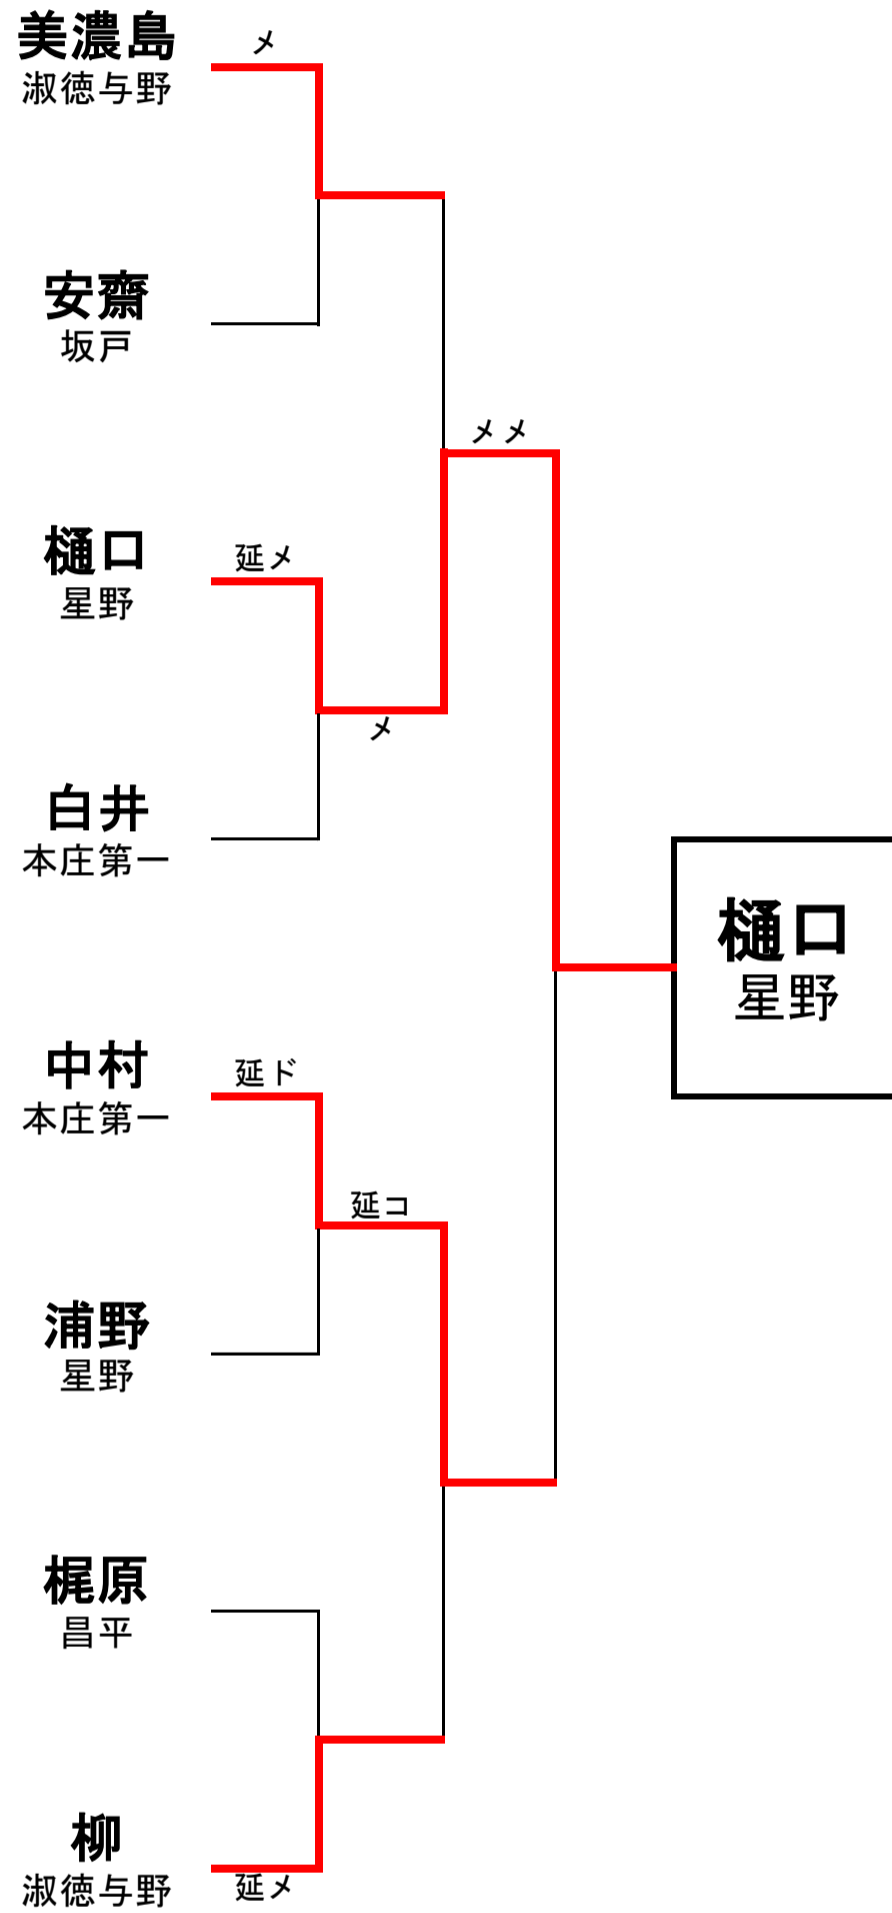

埼玉県高等学校・剣道大会の記録 (報道用)

大会名称	令和6年度関東高等学校剣道大会埼玉県予選会 女子個人の部		
主催	高体連	会場	所沢市民体育館
開催年月日	令和6年5月2日(木)		
参加学校数	女子	—	チーム
参加選手数	女子	112	名

ベスト16

美濃島 淑徳与野	ド	延長	吉橋 本庄第一
安齋 坂戸	メ		出合 川越女子
樋口 星野	メ	延長	石津 昌平
白井 本庄第一	メメ		相澤 久喜北陽
中村 本庄第一	ド	延長	平井 淑徳与野
浦野 星野	メド		須藤 川口市立
梶原 昌平	メ	延長	江田 星野
柳 淑徳与野	コ	延長	内田 深谷商業

◆準々決勝以上の記録◆

ベスト8 (準々決勝)

美濃島 淑徳与野	メ		安齋 坂戸
樋口 星野	メ	延長	白井 本庄第一
中村 本庄第一	ド	延長	浦野 星野
柳 淑徳与野	メ	延長	梶原 昌平

ベスト4 (準決勝)

樋口 星野	メ		美濃島 淑徳与野
中村 本庄第一	コ	延長	柳 淑徳与野

3・4位決定戦

柳 淑徳与野	メ	延長	美濃島 淑徳与野
--------	---	----	----------

決勝

樋口 星野	メメ		中村 本庄第一
-------	----	--	---------

関東大会出場選手	樋口 優衣奈 (星野)	中村 陽向 (本庄第一)
	柳 瑠里 (淑徳与野)	美濃島 ゆうな (淑徳与野)

関東高等学校剣道大会 6月7日～9日 神奈川県横浜市 横浜武道館にて開催