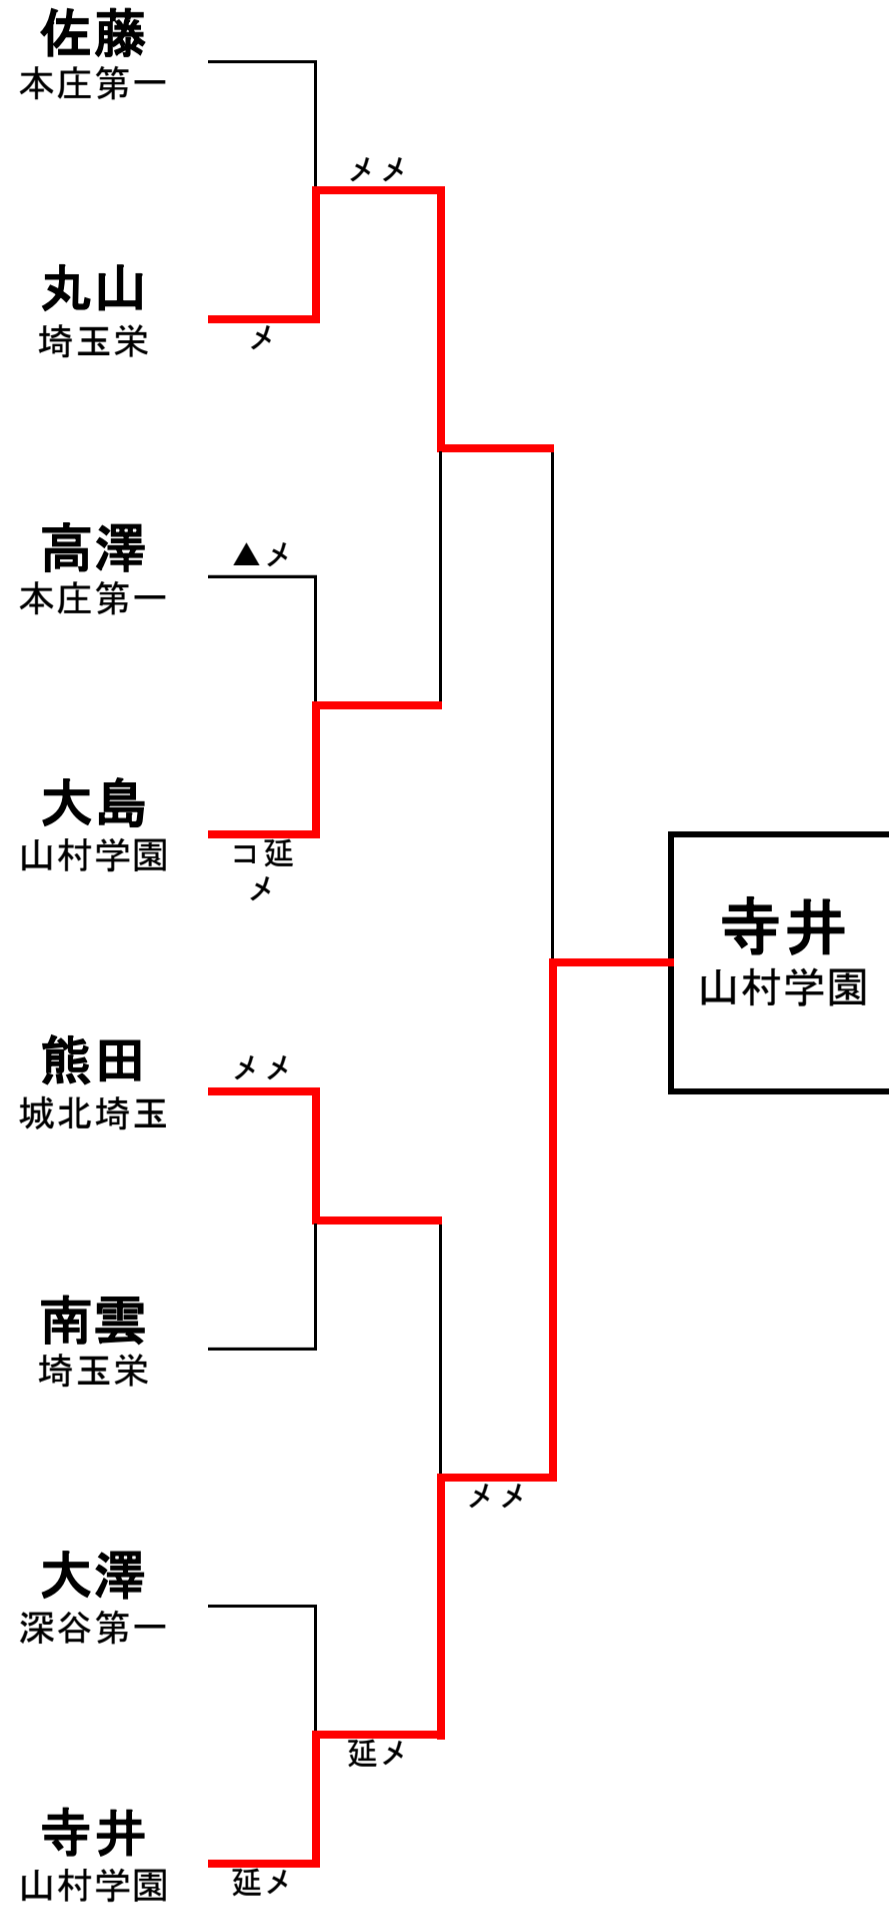

埼玉県高等学校・剣道大会の記録 (報道用)

大会名称	令和6年度関東高等学校剣道大会埼玉県予選会 男子個人の部		
主催	高体連	会場	所沢市民体育館
開催年月日	令和6年5月2日(木)		
参加学校数	男子	—	チーム
参加選手数	男子	163	名

ベスト16

佐藤	本庄第一	メメ		吉田	深谷商業
丸山	埼玉栄	ココ	延長 ▲メ	横谷	松山
高澤	本庄第一	メ		長谷川	深谷第一
大島	山村学園	コ	延長	小山	立教新座
熊田	城北埼玉	メ		堤	本庄第一
南雲	埼玉栄	メ		有賀	川越東
大澤	深谷第一	メ	延長 ▲	中島	本庄第一
寺井	山村学園	コ ▲	延長	白石	久喜北陽

◆準々決勝以上の記録◆

ベスト8 (準々決勝)

丸山	埼玉栄	メ		佐藤	本庄第一
大島	山村学園	コメ	延長 ▲メ	高澤	本庄第一
熊田	城北埼玉	メメ		南雲	埼玉栄
寺井	山村学園	メ	延長	大澤	深谷第一

ベスト4 (準決勝)

丸山	埼玉栄	メメ		大島	山村学園
寺井	山村学園	メ	延長	熊田	城北埼玉

3・4位決定戦

大島	山村学園	メ	延長	熊田	城北埼玉
----	------	---	----	----	------